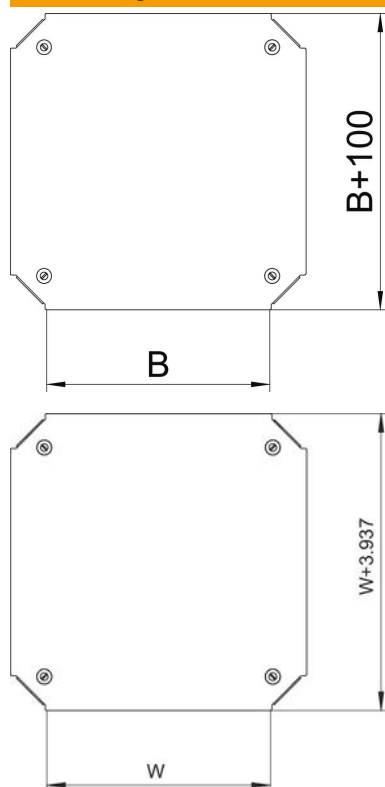

Technisches Datenblatt

Deckel für Kreuzung Magic FS

Artikelnummer: 7138934

Deckel für Kreuzung mit vormontierten Drehriegeln.
Der Deckel kann bei Formteilen in allen Seitenhöhen eingesetzt werden.

St Stahl

FS bandverzinkt

Stammdaten

Artikelnummer	7138934
Typ	DFKM 200 FS
Bezeichnung 1	Deckel Kreuzung
Bezeichnung 2	für RKM 200
Hersteller	OBO
Dimension	B=200mm
Werkstoff	Stahl
Oberfläche	bandverzinkt
Oberflächennorm	DIN EN 10346
Kleinste VK-Einheit	1
Mengeneinheit	Stück
Gewicht	75 kg
Gewichtseinheit	kg/100 St.

Technisches Datenblatt

Deckel für Kreuzung Magic FS

Artikelnummer: 7138934

Abmessungen

Breite	200 mm
Breite	8 in
Maß B (mm)	200 mm

Technische Daten

Befestigungsart	Drehriegel
Geeignet für Kabelleiter	ja
Geeignet für Kabelrinne	ja
Materialstärke	1,25 mm
Rostfreier Stahl, gebeizt	nein